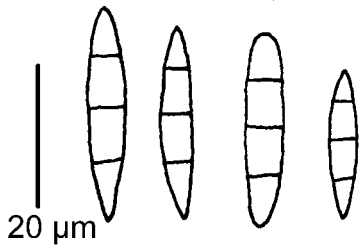

Porina blechnicola
[holotype]

0.5 mm

0.2 mm