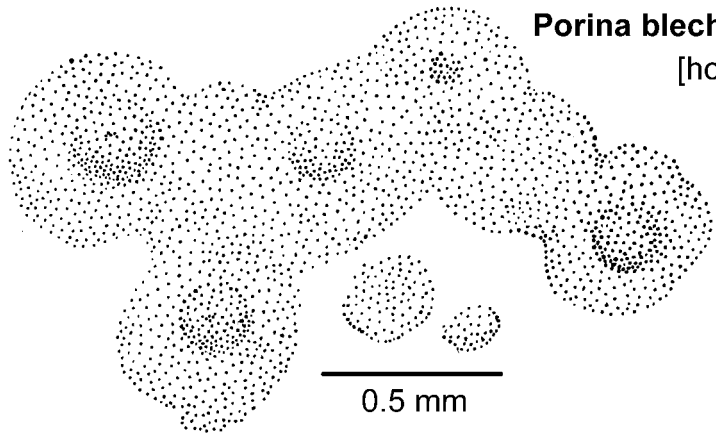

Porina blechnicola
[holotype]

0.5 mm

0.2 mm